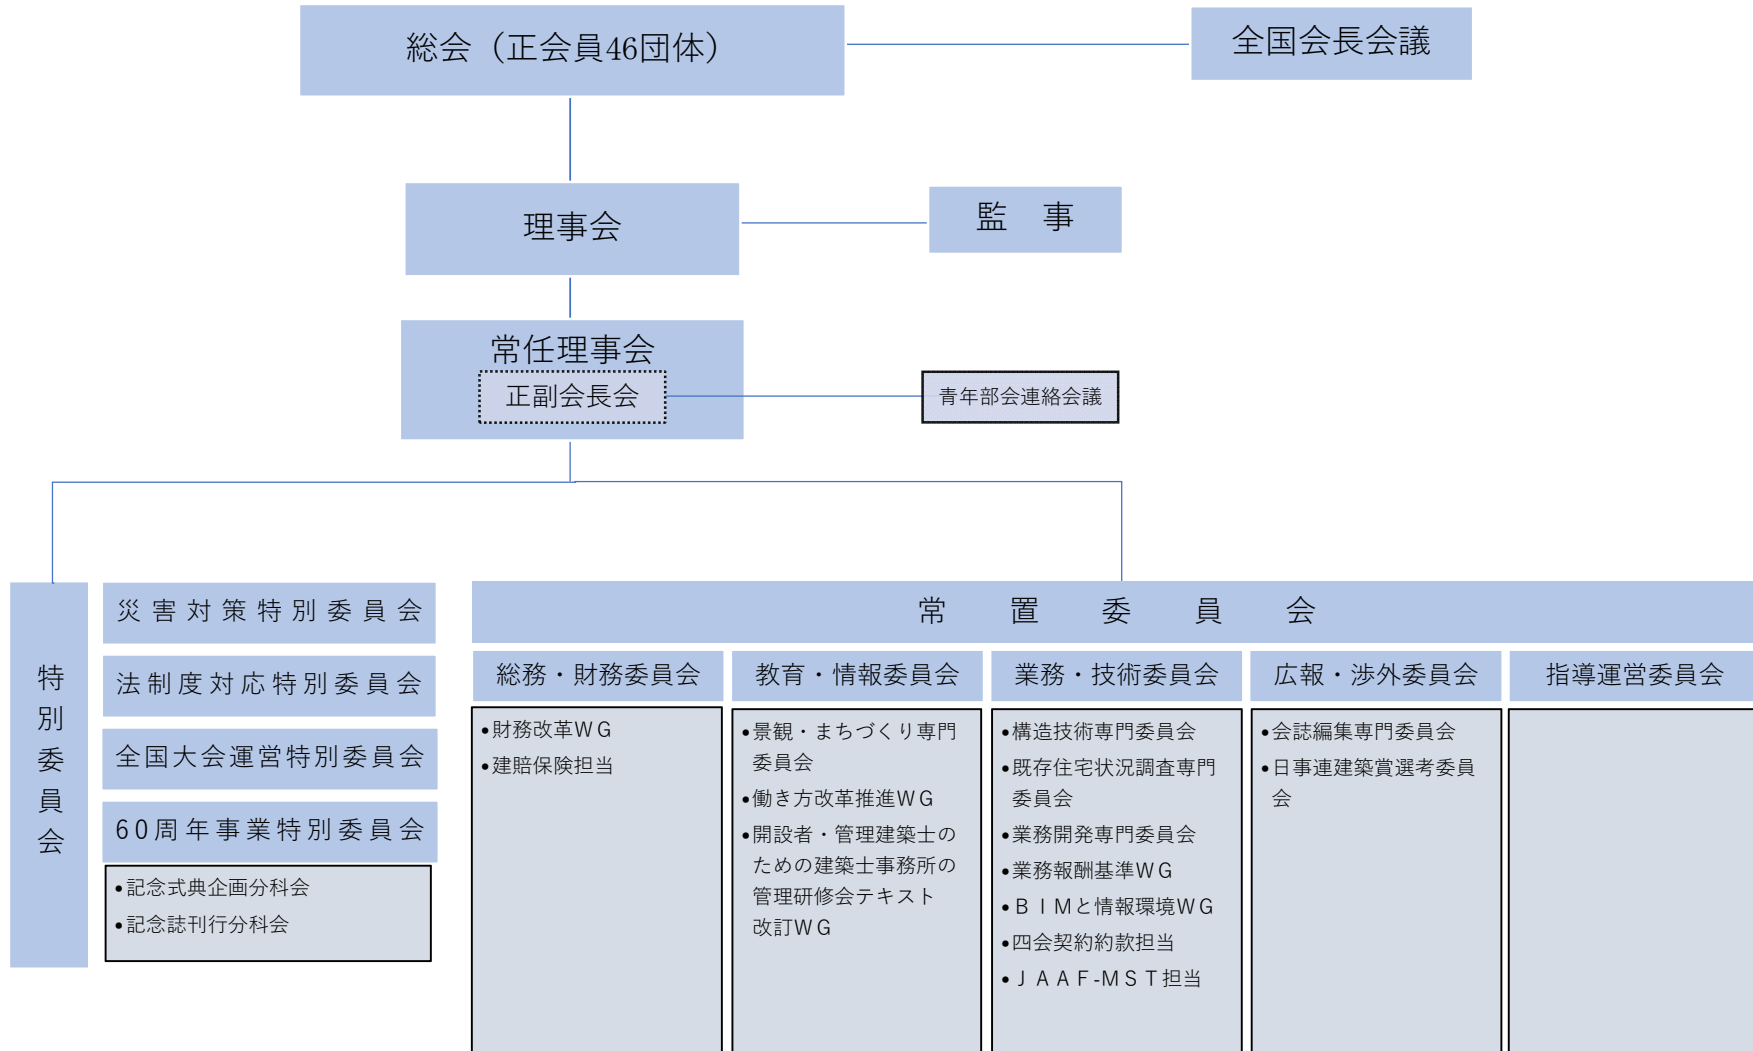

一般社団法人 日本建築士事務所協会連合会 機構

令和3年6月3日現在

WG = ワーキンググループ