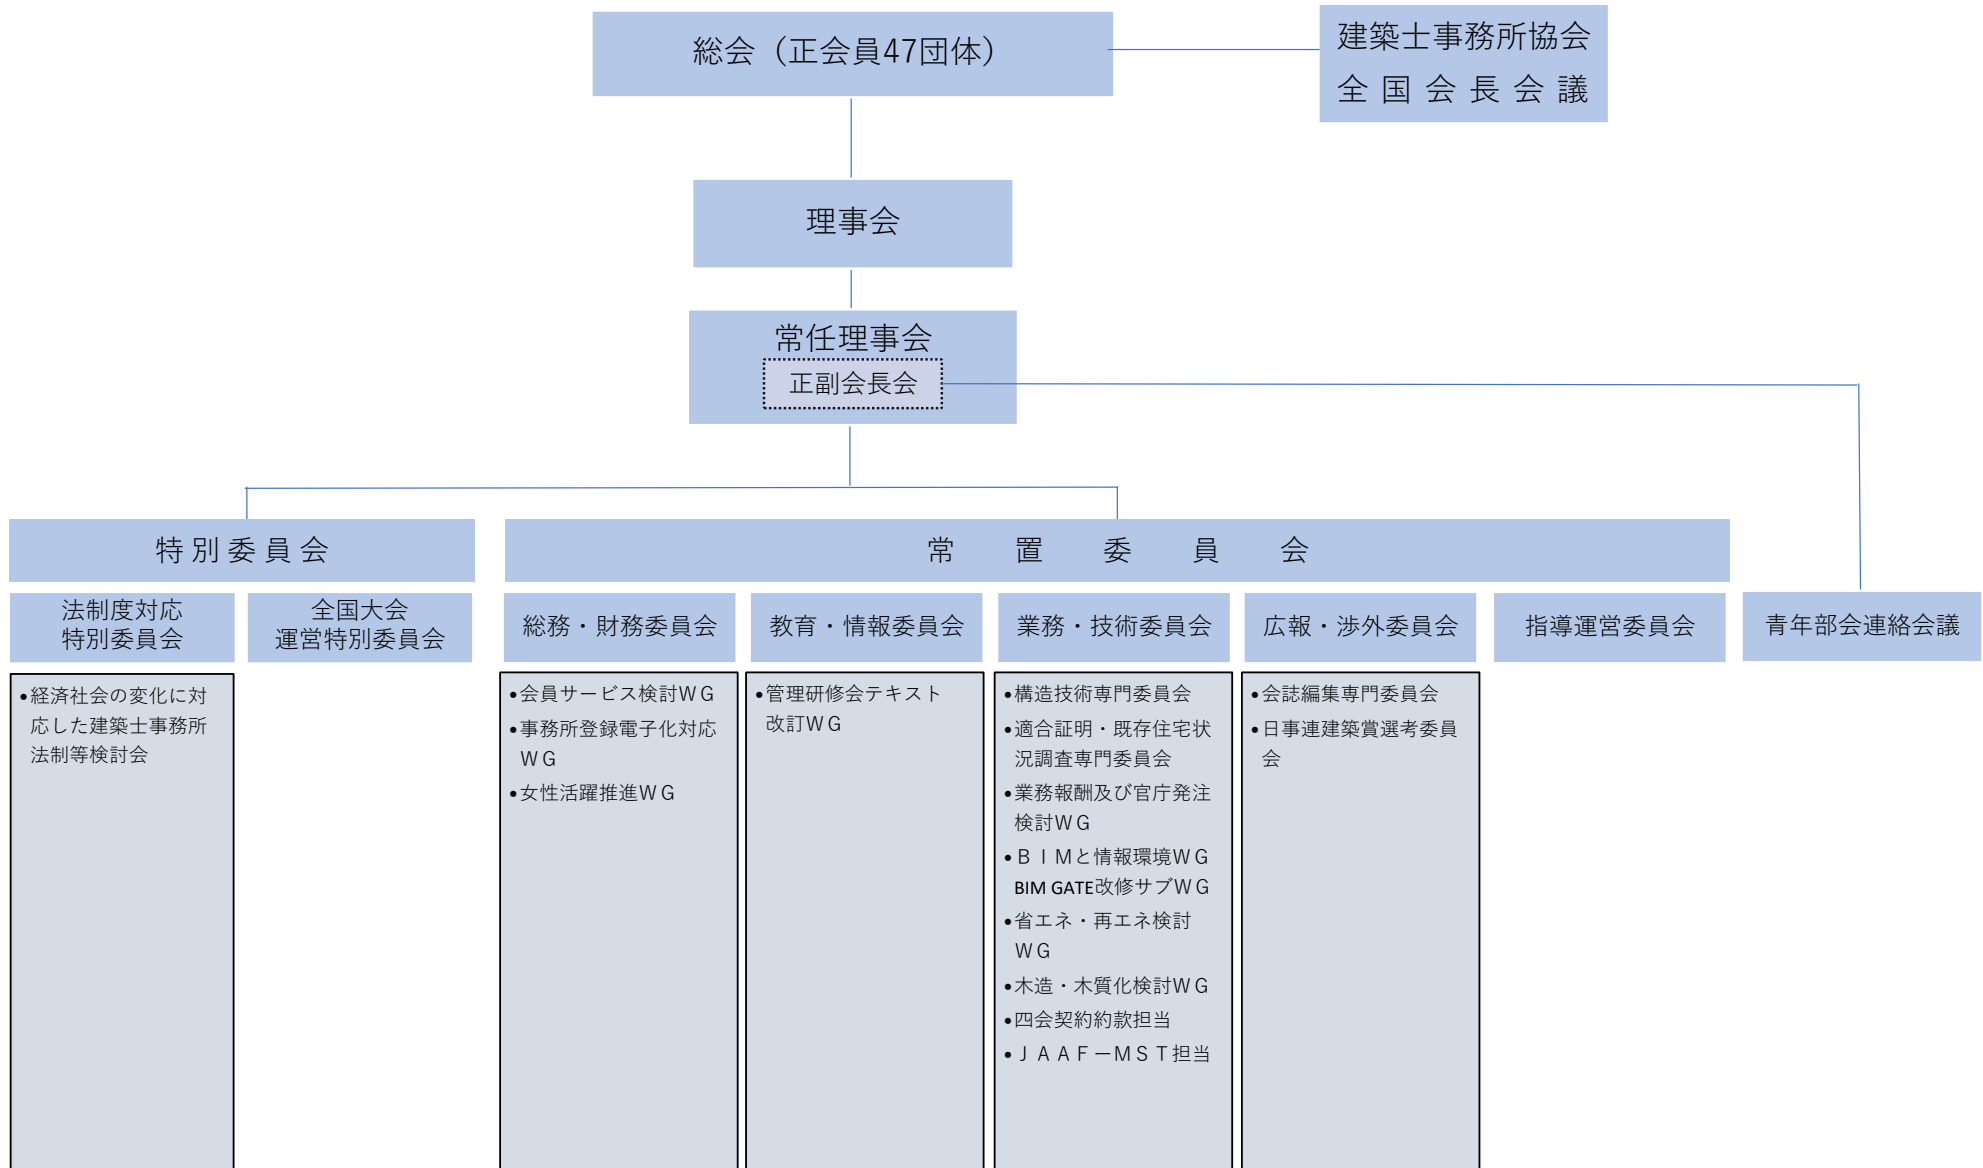

一般社団法人 日本建築士事務所協会連合会 機構

令和7年5月27日現在

WG = ワーキンググループ