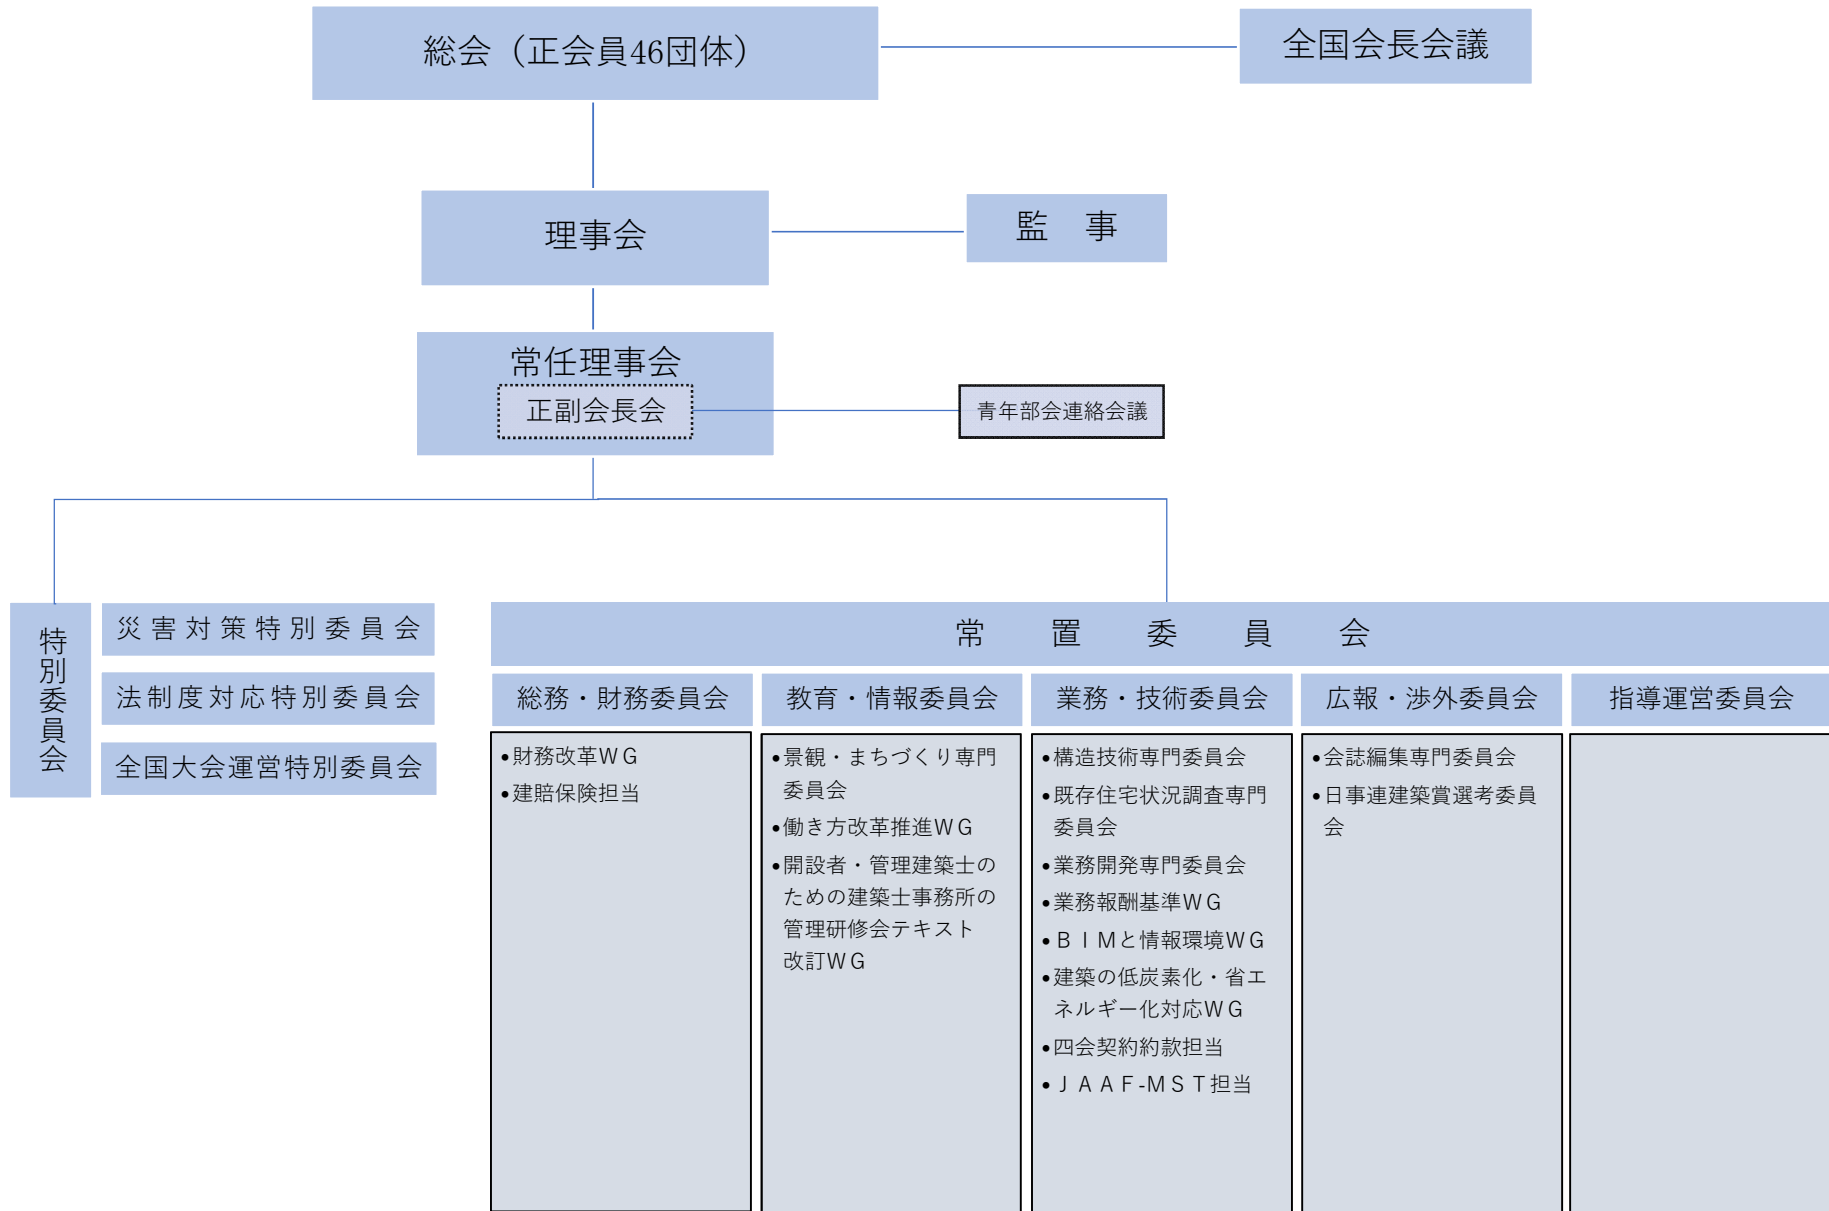

一般社団法人 日本建築士事務所協会連合会 機構

令和2年7月21日現在

WG = ワーキンググループ